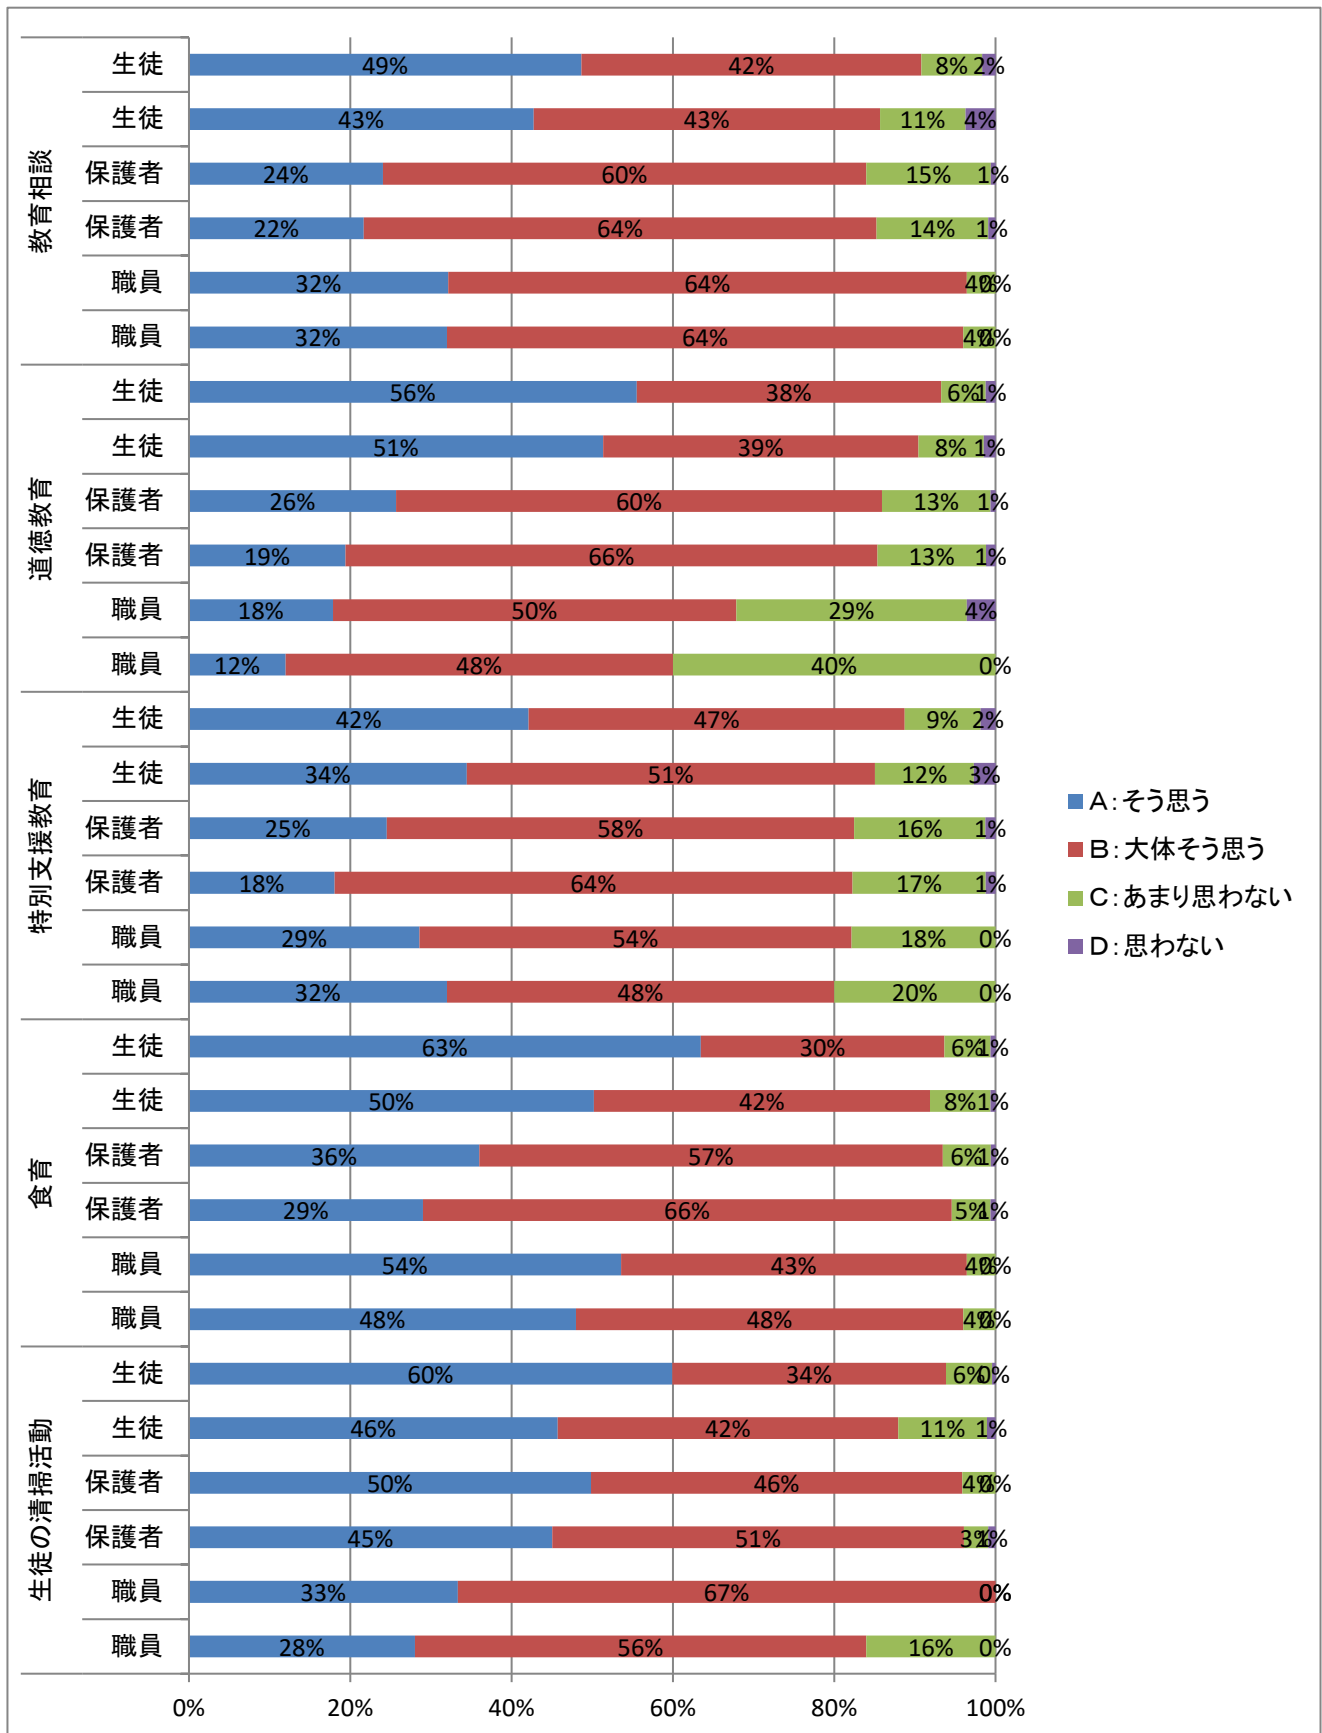

学校経営全般(上段:前期、下段:後期)

魅力ある授業(上段:前期、下段:後期)

魅力ある生活(上段:前期、下段:後期)

魅力ある夢(上段:前期、下段:後期)

安定した生活(上段:前期、下段:後期)

保護者の信頼(上段:前期、下段:後期)