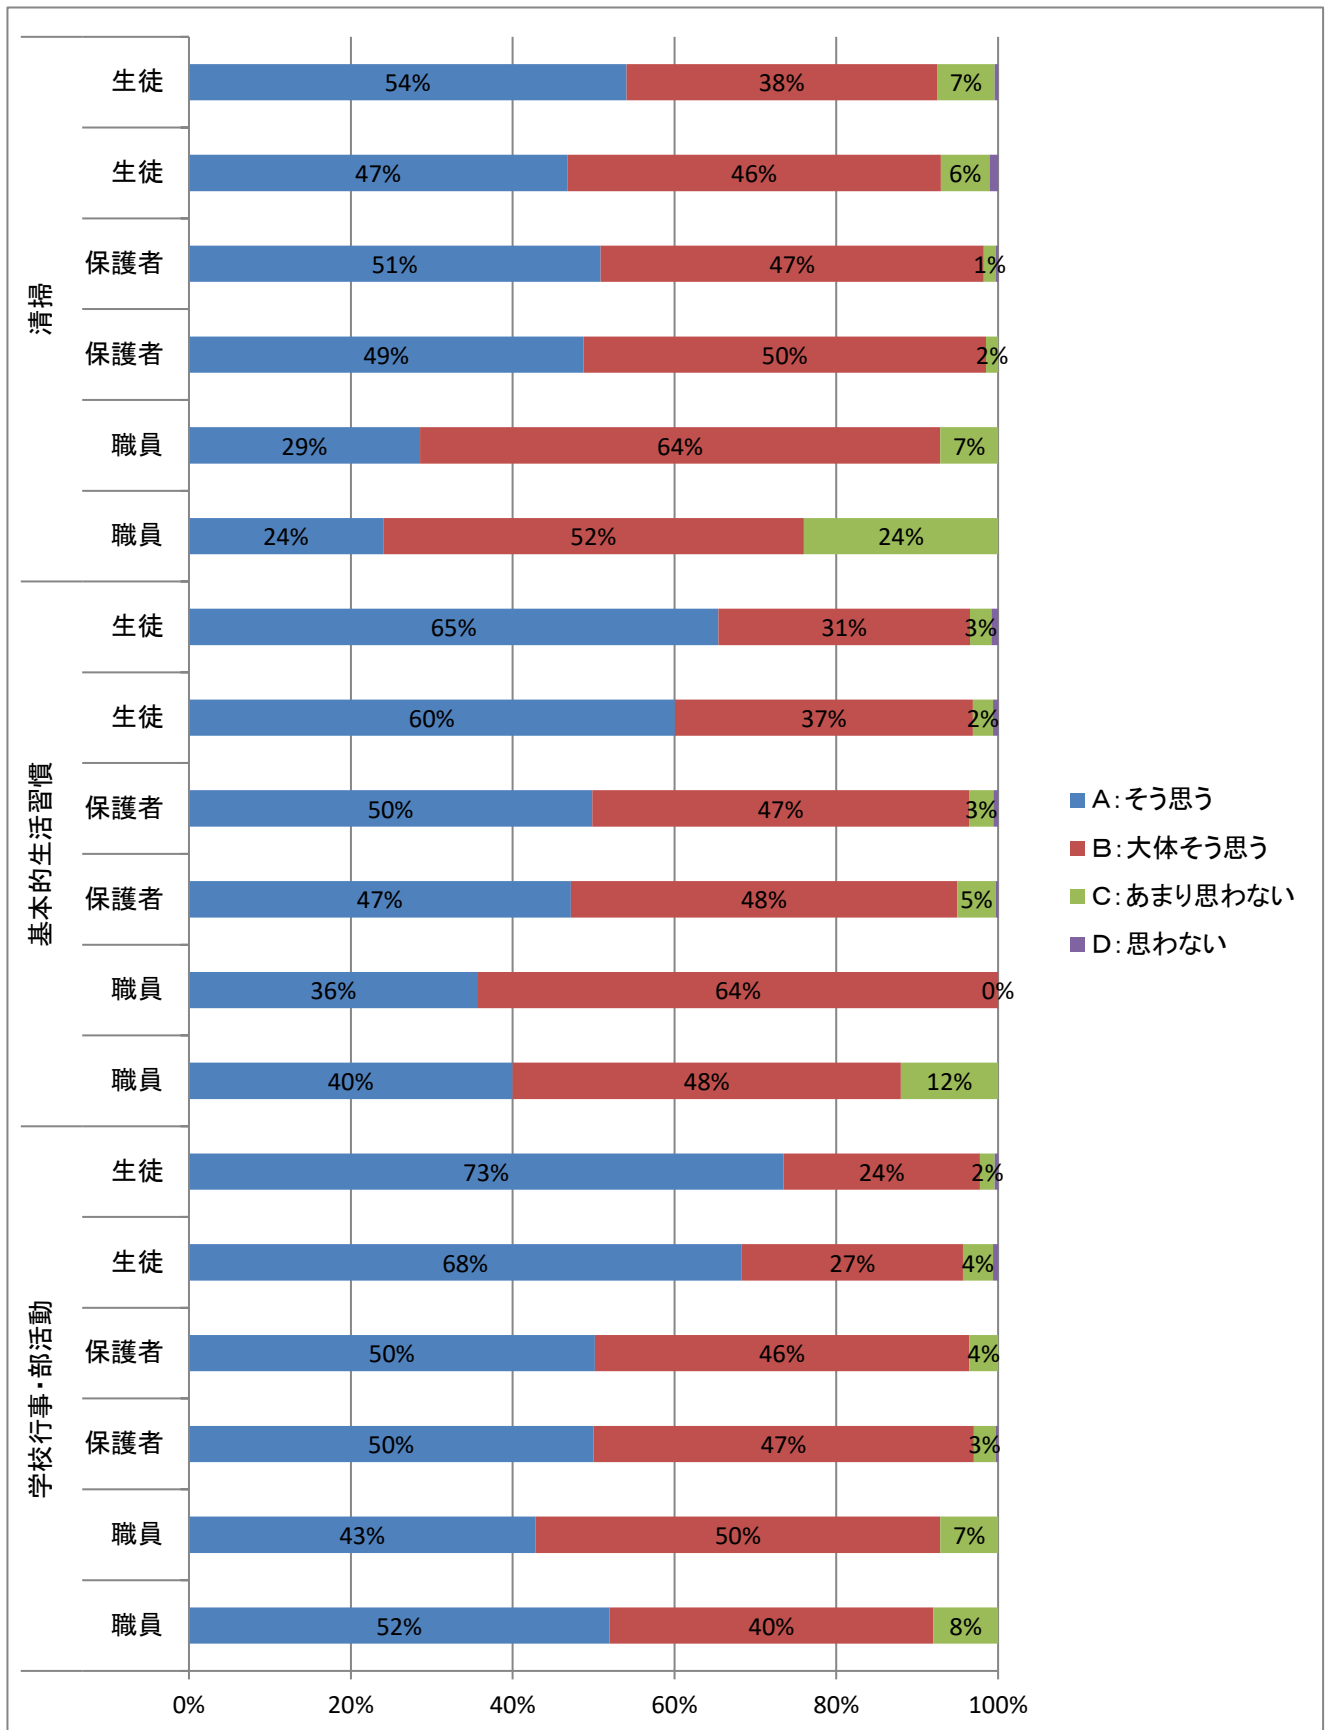

学校経営全般(上段:前期、下段:後期)

魅力ある授業(上段:前期、下段:後期)

魅力ある生活(上段:前期、下段:後期)

魅力ある夢(上段:前期、下段:後期)

安定した生活(上段:前期、下段:後期)

保護者の信頼(上段:前期、下段:後期)