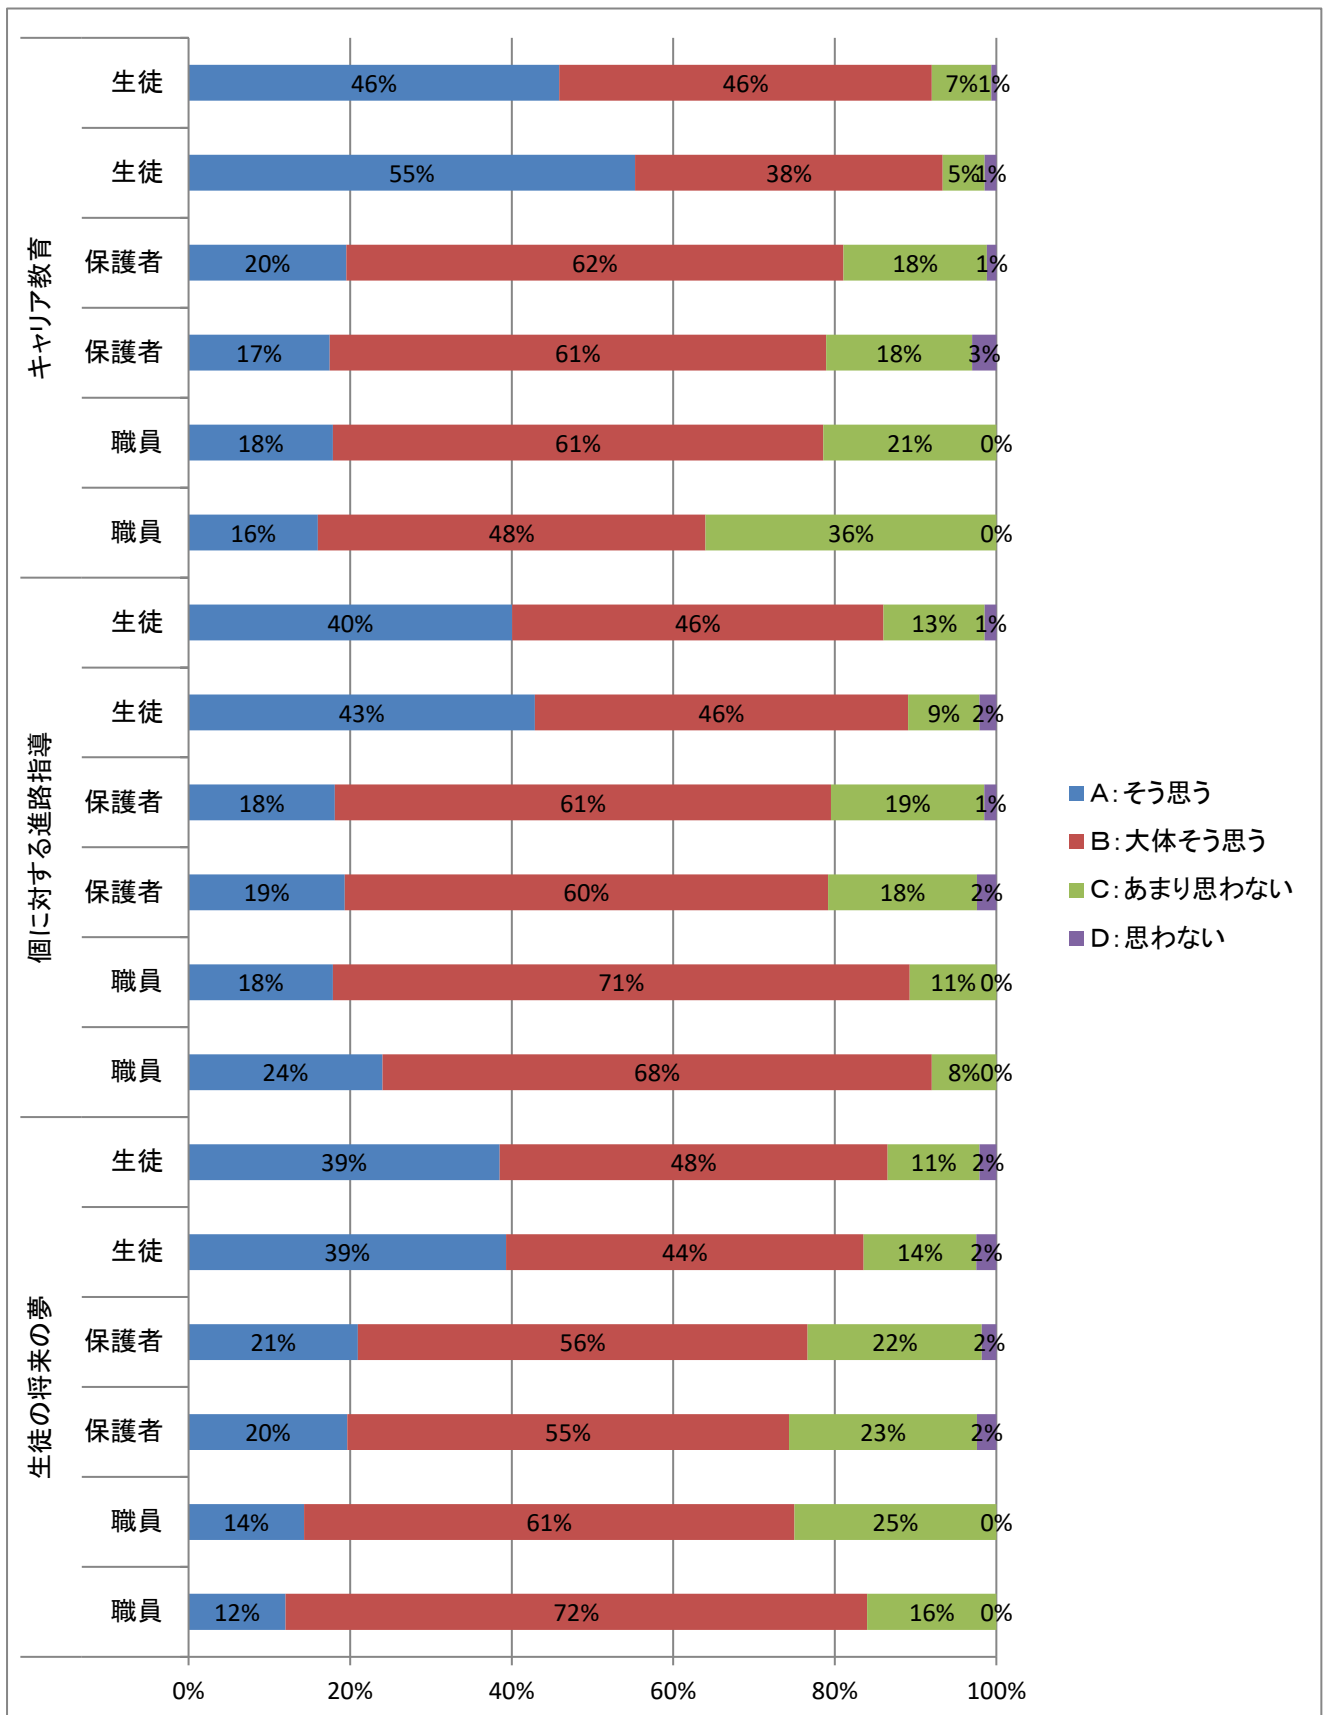

学校経営全般(上段:前期、下段:後期)

魅力ある授業(上段:前期、下段:後期)

魅力ある生活(上段:前期、下段:後期)

魅力ある夢(上段:前期、下段:後期)

安定した生活(上段:前期、下段:後期)

保護者の信頼(上段:前期、下段:後期)