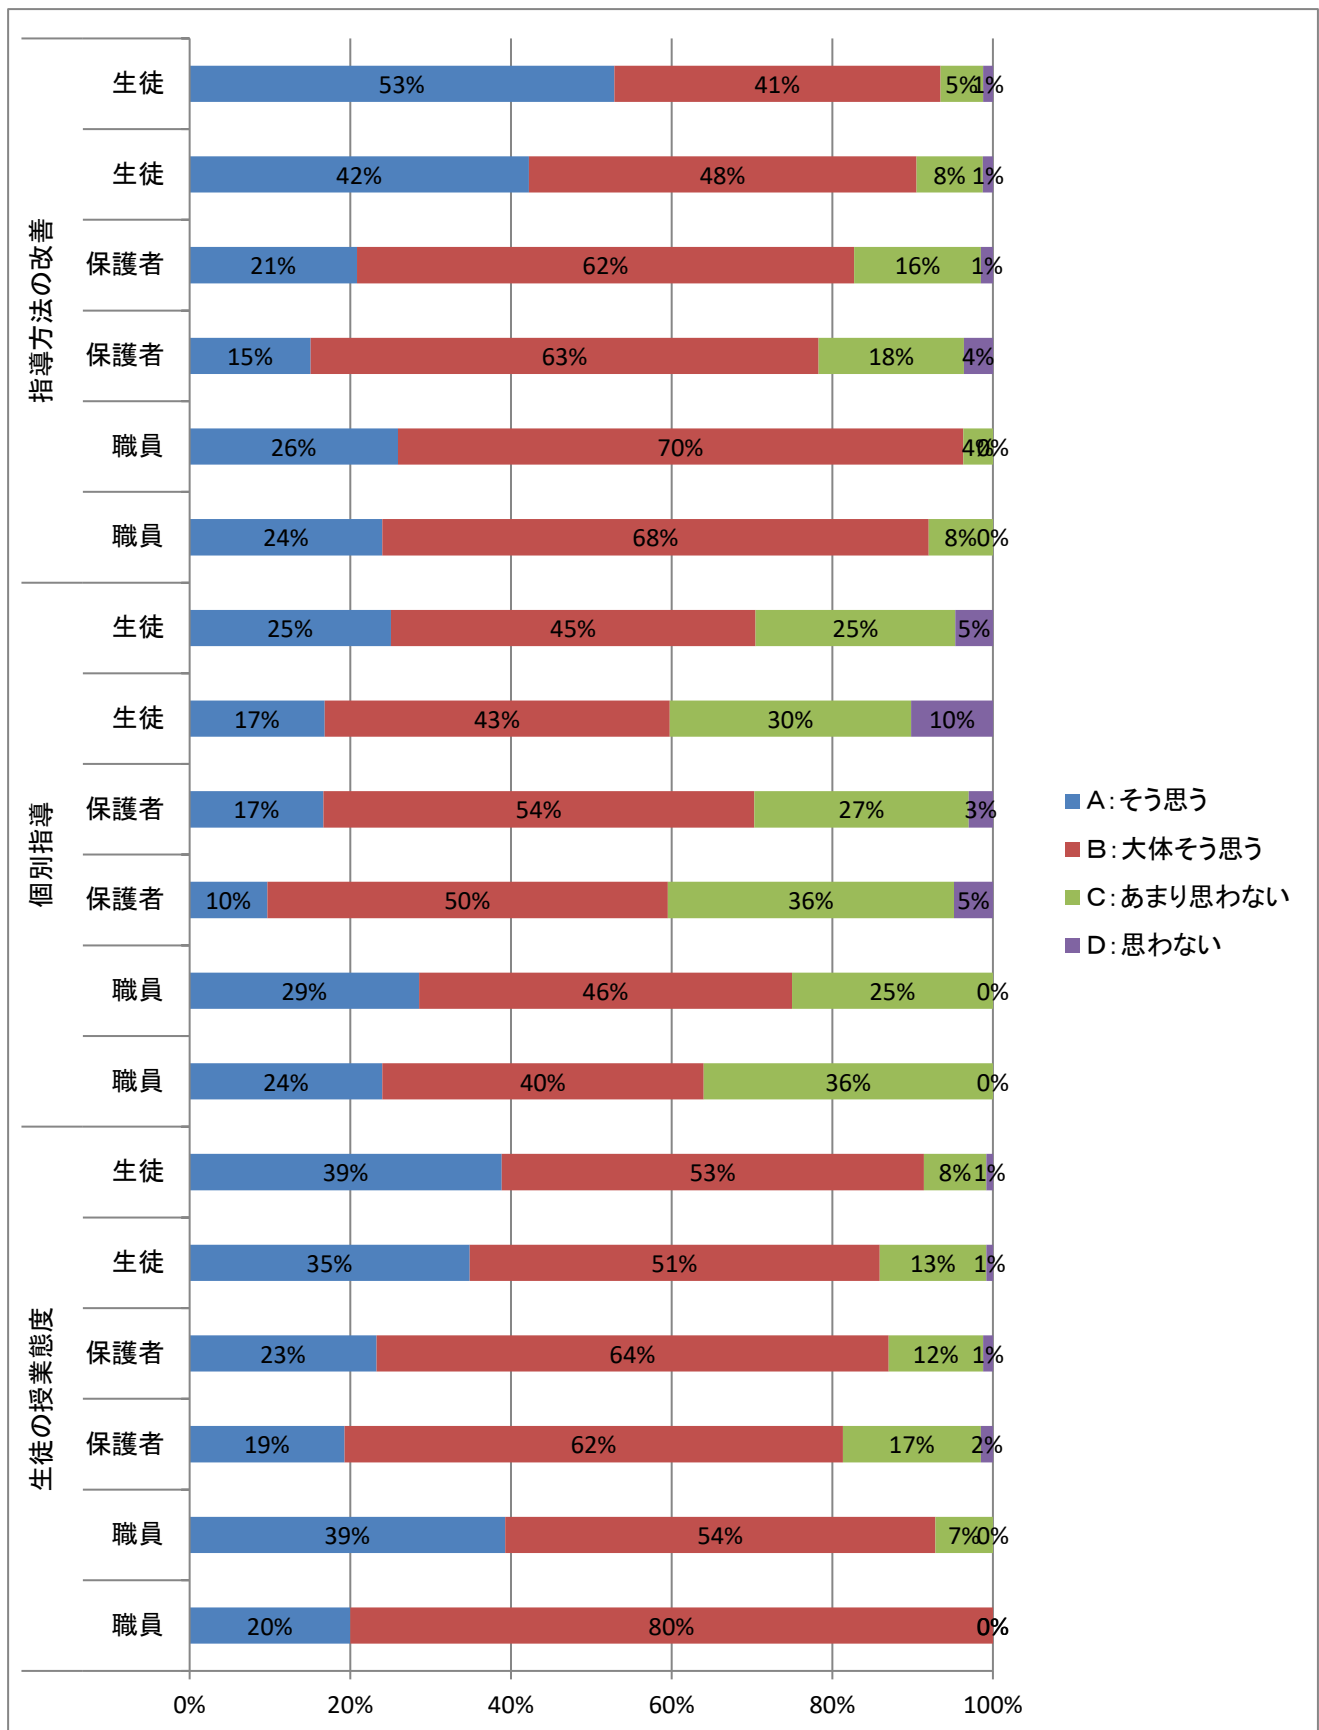

学校経営全般(上段:前期、下段:後期)

魅力ある授業(上段:前期、下段:後期)

魅力ある生活(上段:前期、下段:後期)

魅力ある夢(上段:前期、下段:後期)

安定した生活(上段:前期、下段:後期)

保護者の信頼(上段:前期、下段:後期)