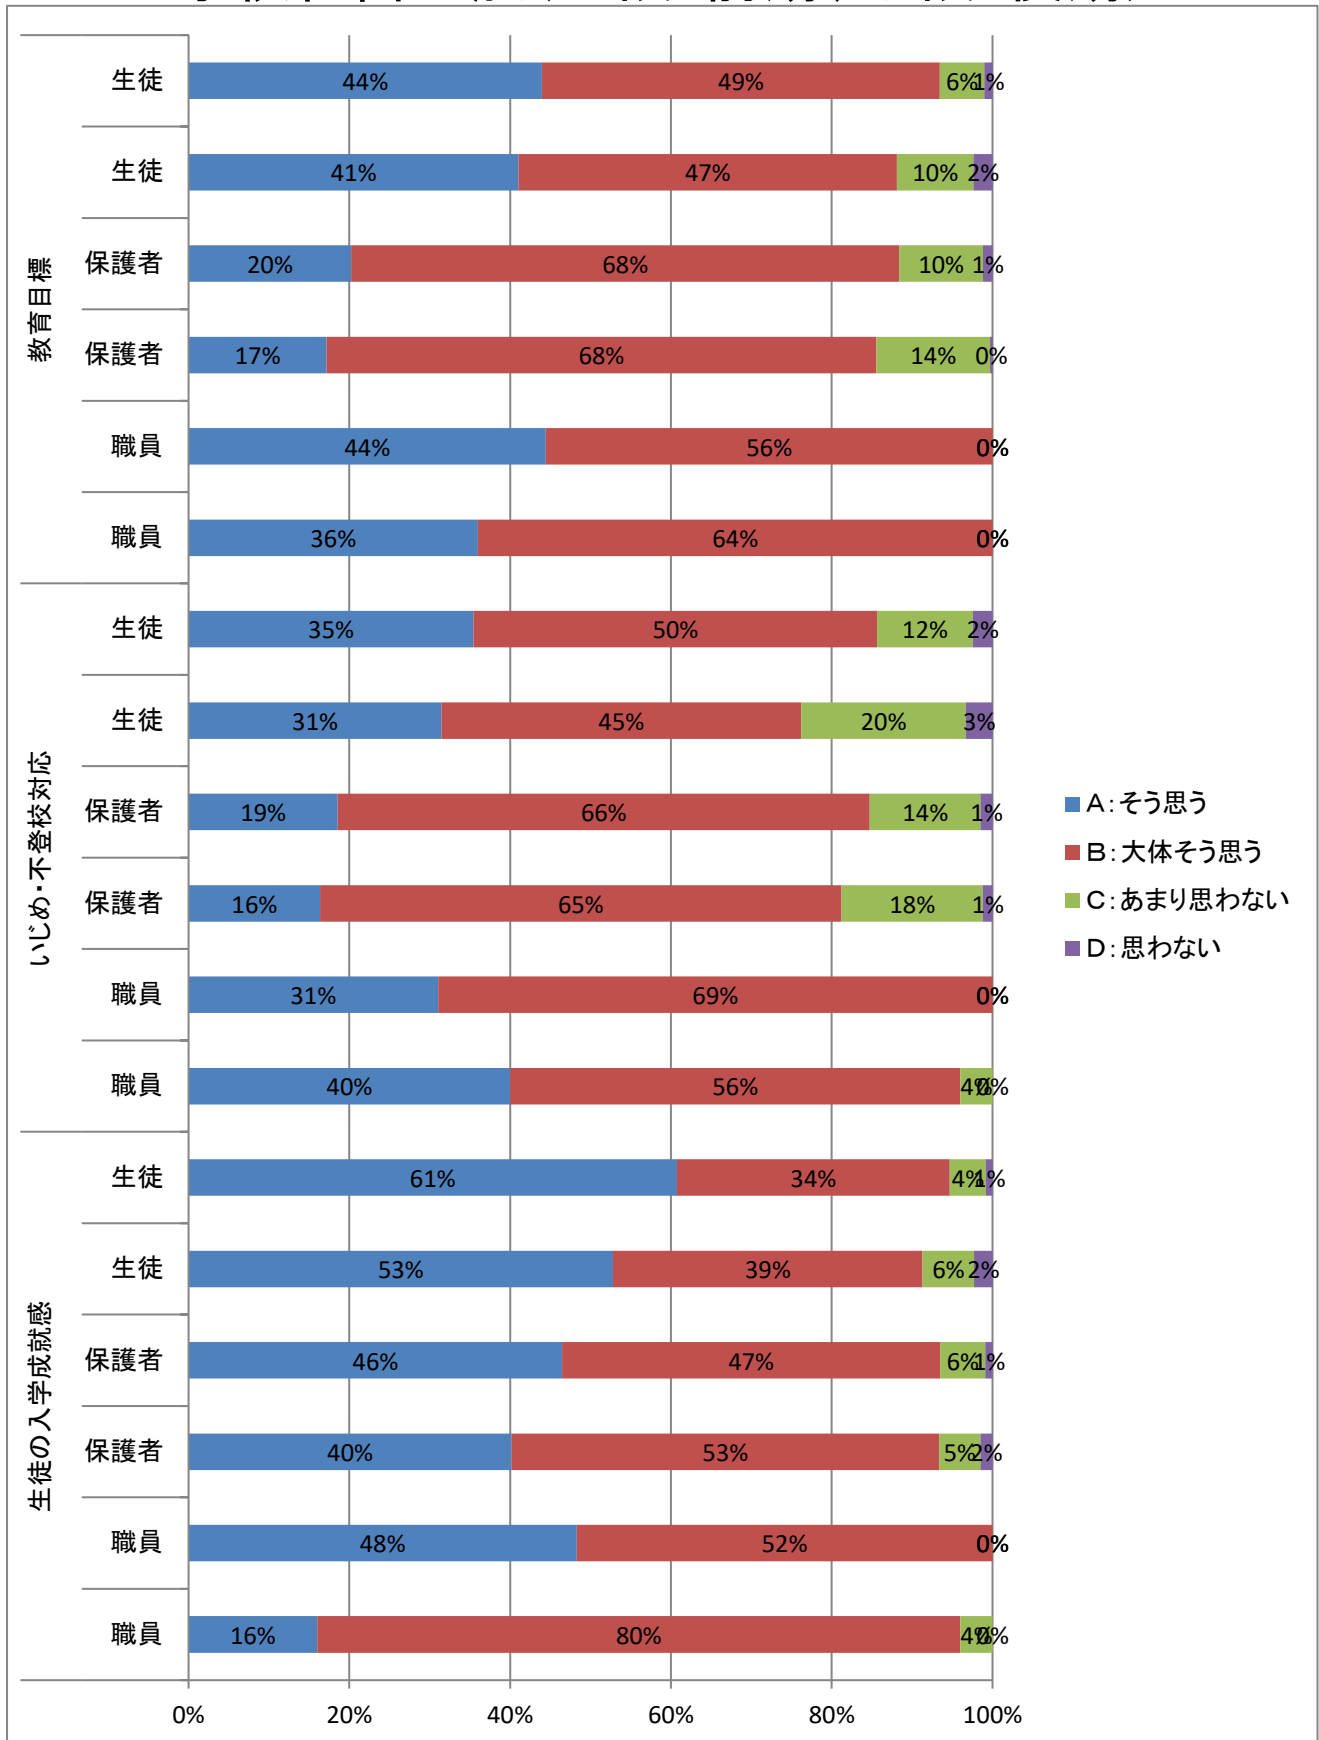

学校経営全般(上段:前期、下段:後期)

魅力ある授業(上段:前期、下段:後期)

魅力ある生活(上段:前期、下段:後期)

魅力ある夢(上段:前期、下段:後期)

安定した生活(上段:前期、下段:後期)

保護者の信頼(上段:前期、下段:後期)